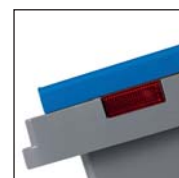

EASYTECH

	Volym	40 l	
	Vikt	2,3 kg	
	Dimensioner DxBxH	488 x 400 x 483 mm	
	Material	PP (återvunnet eller nyråvara)	
	Lock	Ledad lucka som lyfts utåt	
	Behållare	Stapelbar	
	Handtag	Låser locket	
	Färg	Behållare: ● ● Lock: ● ● ● ●	
	Tillbehör	Identifikationssystem, individuell märkning, hjul