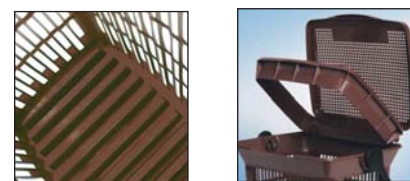

Botten är försedd med ribbor för god ventilation. En påshållare säkerställer att avfallspåsen sitter på plats.