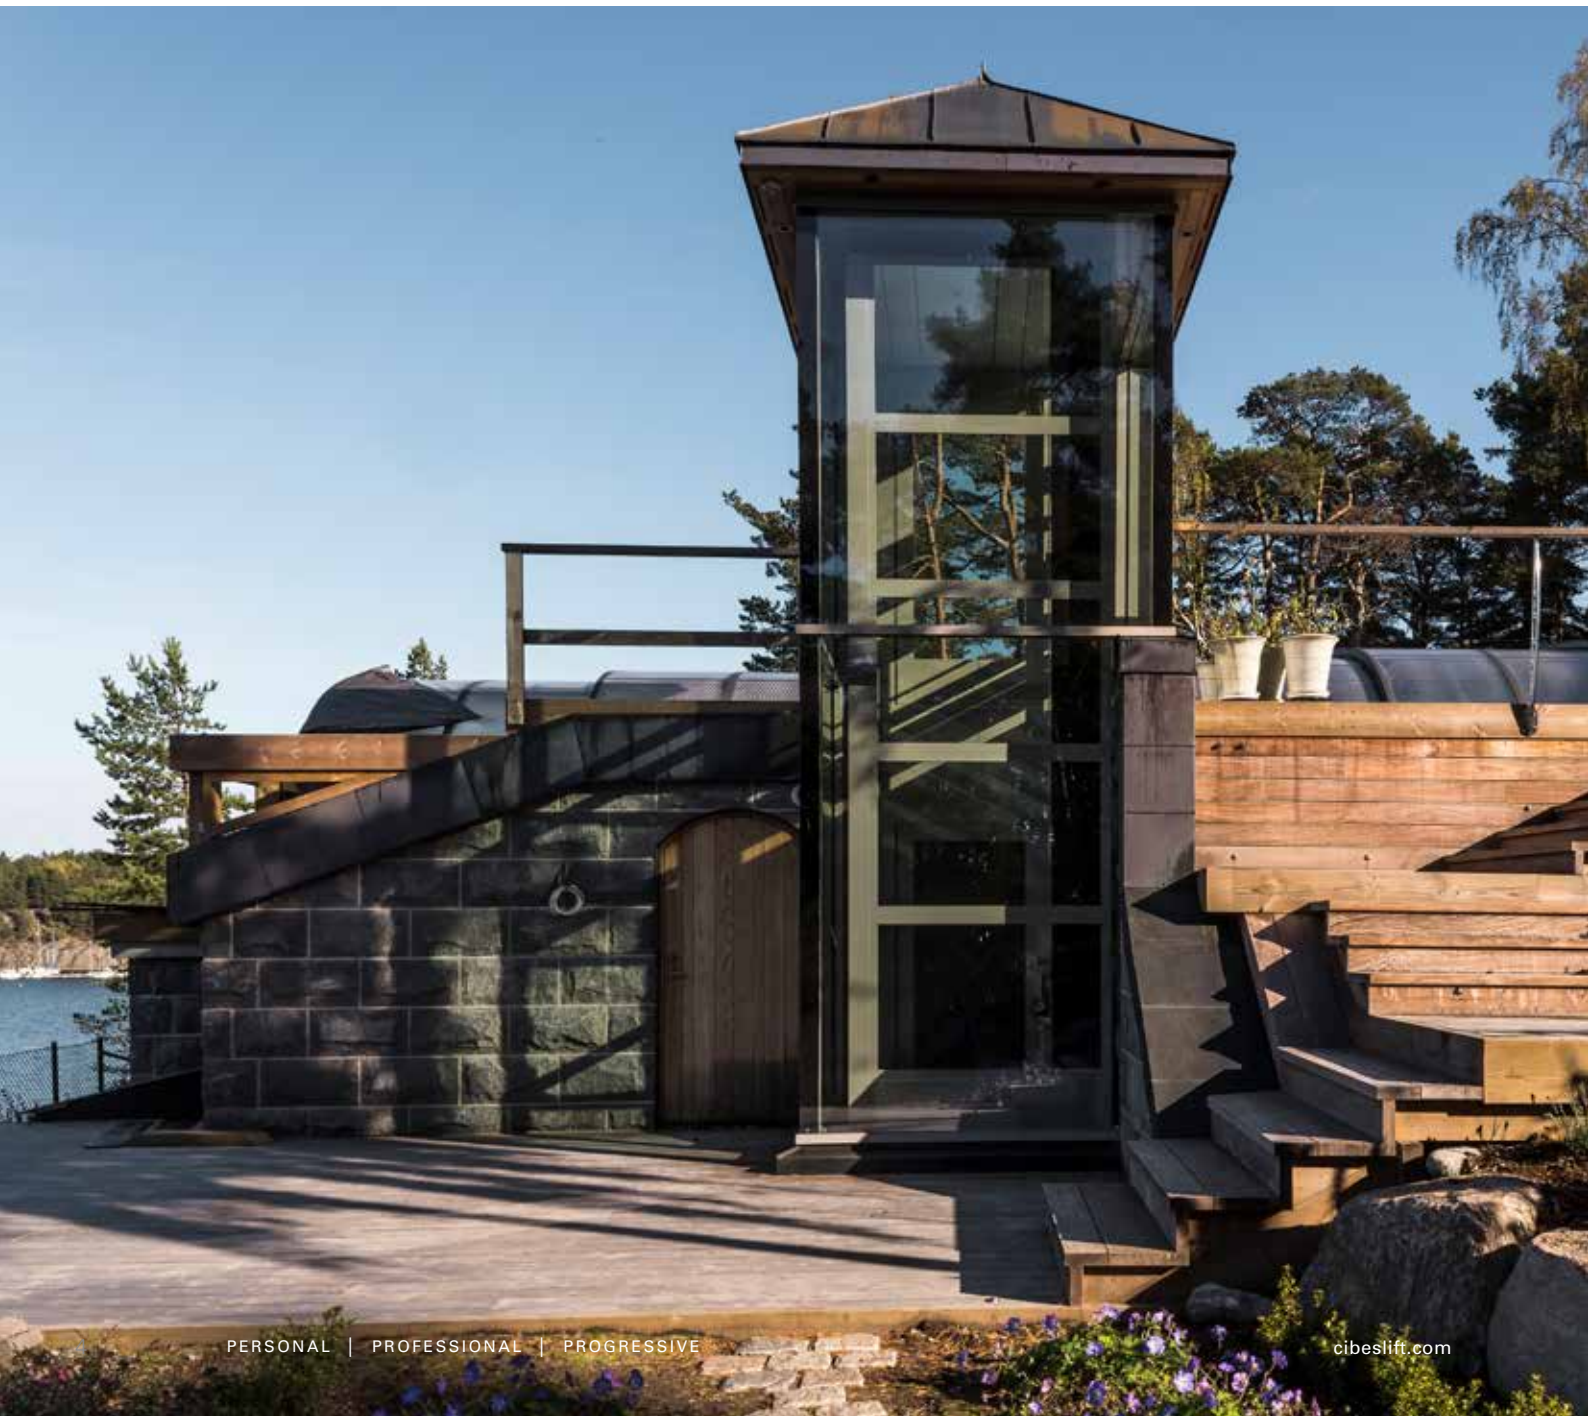

intelligent **DESIGN**

Cibes hisslösningar är prefabricerade och så smart konstruerade att de har minimal påverkan på byggnaden. Alla hissar levereras kompletta med dörrar och allt som behövs för installation. De flesta hissmodeller levereras även med ett färdigt schakt i stål eller glas.