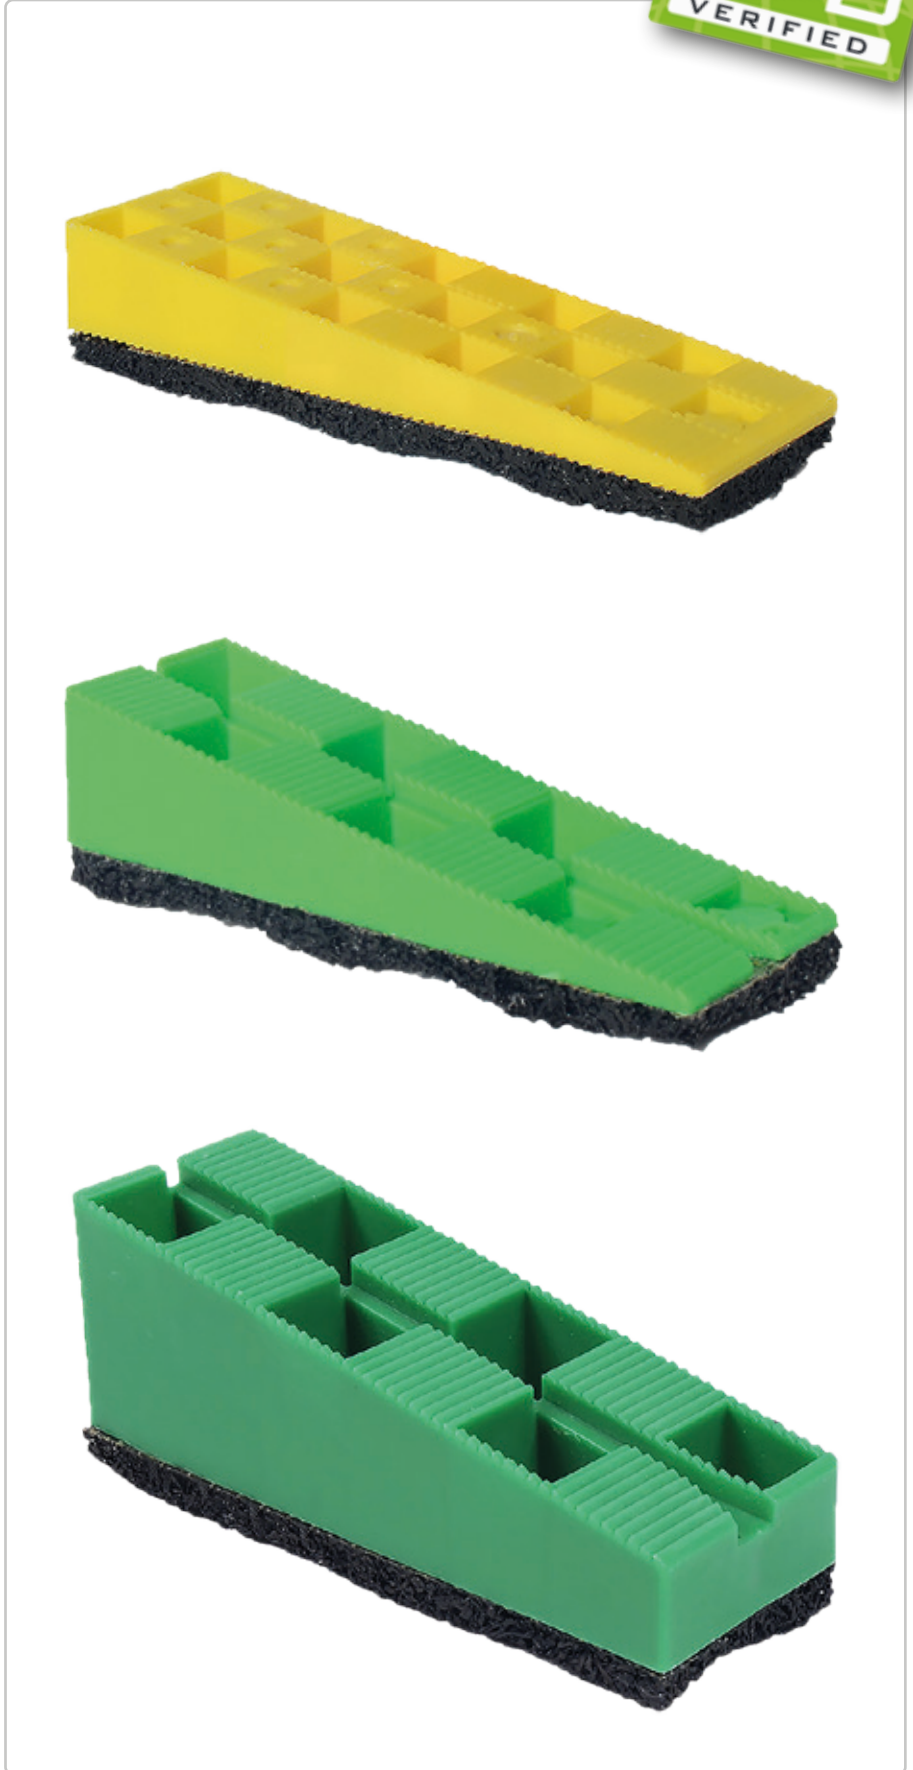

Knudsen Kilen

Knudsen Lydkiler

Knudsen Lydkiler

- Gennemtestet og effektiv trinlydsdæmpning

- EPD certificeret
- Testet for trykbelastning
- Påvirkes ikke af fugt, råd eller svamp
- Flækker ikke ved gennemboring af søm/skruer
- Dokumenteret levetid på min. 75 år
- Ingen giftig røg ved brand
- Skarpe, forskudte savtakker giver nøjagtig og skridsikker opklodsning - også sideværts

Knudsen Lydkiler med lyddæmpningsmateriale benyttes til opklodsning af strøgulve og sikrer et solidt underlag som tåler stor belastning. Lydkilerne benyttes ofte i renoveringer af ældre bygninger hvor der er meget lav arbejdshøjde under gulvet.

Knudsen Lydkiler består af en række lave gulvkiler påført vores akkrediterede lyddæmpersål som i henhold til udførlige test, yder høj trinlydsdæmpning med minimal komprimering. Orienterende målinger viser yderligere, at der også opnås en væsentlig reduktion af den luftbårne lyd i rummet. Med en reduktion af trinlyd på op til 4 dB, gør Knudsen Lydkiler det muligt at efterkomme kravene for lydklasse A og B som er væsentligt bedre lydforhold end byggelovgivningens minimumskrav til dæmpning af trinlyd i etageadskillelser.