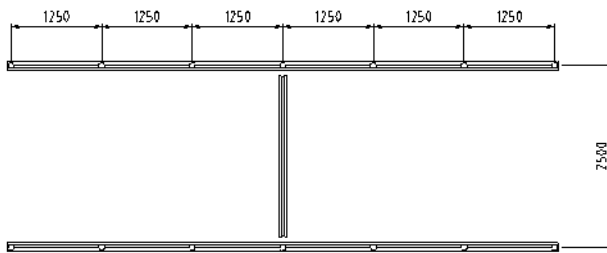

Light Trolley Enkel, 2P

Stomme

Pulverlackerade aluminiumprofiler, i valfri RAL-kulör.

Tak

Välvt tak av solid polykarbonat, klar alternativt rökfärgad.

Skivmaterial

6- eller 8mm härdat glas.

Vattenavrinning

Utkast från taksarg i alla fyra hörn.

Markförankring

Prefabricerade betonglimpor under- eller ovan mark.

Mått

2x3 rader á 18 = 108 kundvagnar.

Sektioner 1250 eller 1400mm.

Dubbelsidigt enligt skiss eller enkelsidigt för kundvagnar från en sida (längd 3 sektioner)