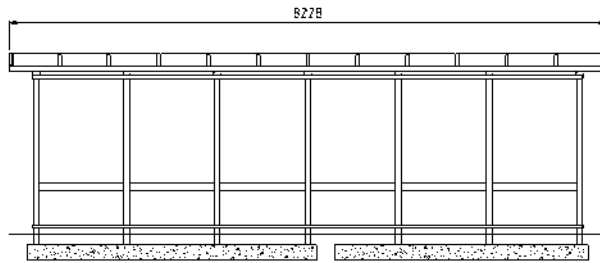

Light Trolley Enkel, 2P

Stomme

Pulverlackerade aluminiumprofiler, i valfri RAL-kulör.

Tak

Välvt tak av solid polykarbonat, klar alternativt rökfärgad.

Skivmaterial

6- eller 8mm härdat glas.

Vattenavrinning

Utkast från taksarg i alla fyra hörn.

Markförankring

Prefabricerade betonglimpor under- eller ovan mark.

Mått

2x3 rader á 18 = 108 kundvagnar.

Sektioner 1250 eller 1400mm.

Dubbelsidigt enligt skiss eller enkelsidigt för kundvagnar från en sida (längd 3 sektioner)