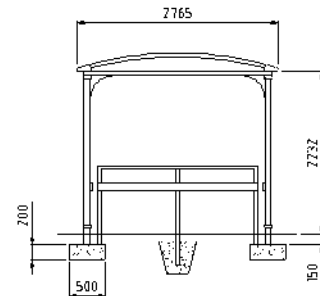

Light Trolley Enkel, 2P

Stomme

Pulverlackerade aluminiumprofiler, i valfri RAL-kulör.

Tak

Välvt tak av solid polykarbonat, klar alternativt rökfärgad.

Skivmaterial

6- eller 8mm härdat glas.

Vattenavrinning

Utkast från taksarg i alla fyra hörn.

Markförankring

Prefabricerade betonglimpor under- eller ovan mark.

Mått

2x3 rader á 18 = 108 kundvagnar.

Sektioner 1250 eller 1400mm.

Dubbelsidigt enligt skiss eller enkelsidigt för kundvagnar från en sida (längd 3 sektioner)