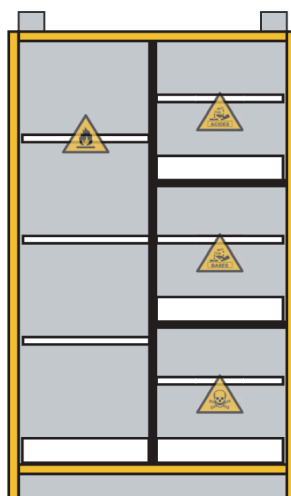

F30KEM5M11
2 st sektioner

F30KEM5M13
4 st sektioner

F30KEM4M2
2 st sektioner

F30KEM2M11
2 st sektioner

F30KEM5M22
4 st sektioner

F30KEM2M11 Invändigt:	H635 x B1115 x D630 mm H366 x B1001 (490x2) x D419 mm	Inkl. 2 bottenråg och perforerad platta	Ventilation i rygg Ø100 mm
F30KEM4M2 Invändigt:	H1980 x B605 x D550 mm H1581(770x2) x B491 x D419 mm	Inkl. 2 bottenråg och 4 tråghyllor	Ventilation i tak Ø100 mm
F30KEM5M11 Invändigt:	H1980 x B1115 x D550 mm H1580 x B1050 (515x2) x D419 mm	Inkl. 2 bottenråg och 6 tråghyllor	Ventilation i tak Ø100 mm
F30KEM5M22 Invändigt:	H1980 x B1115 x D550 mm H1580 (780x2) x B1050 (515x2) x D419 mm	Inkl. 4 bottenråg och 8 tråghyllor	Ventilation i tak Ø100 mm
F30KEM5M13 Invändigt:	H1980 x B1115 x D550 mm Vänster:H1580 x B515 x D419 mm Höger: H1580(513x3) B515 x D419mm	Inkl. 4 bottenråg och 6 tråghyllor	Ventilation i tak Ø100 mm

Insidan är uppdelad i sektioner som gör det möjligt att utnyttja skåpen till flera olika områden.

Skåpen är utrustade, beroende på model, med tråg, hyllor eller perforerad bottenplatta.

Går även att inreda efter behov.

Vi har även Multiriskskåp F-90 minuter enligt EN-standard 14470-1.

Inredningsmöjligheter:

- Hylla stål
- Tråg stål
- Perforerad bottenplatta
- Insats till hylla PVC
- Insats till tråg PVC

Hyllorna kan justeras i höjd (steg var 32mm)

Lätt att flytta med pallyftare

F30KEM2M11
2 st sektioner

F30KEM5M13
4 st sektioner

F30KEM4M2
2 st sektioner

F30KEM5M11
2 st sektioner

F30KEM5M13
4 st sektioner

Jinval Inredningar AB
Danska vägen 23
412 74 GÖTEBORG