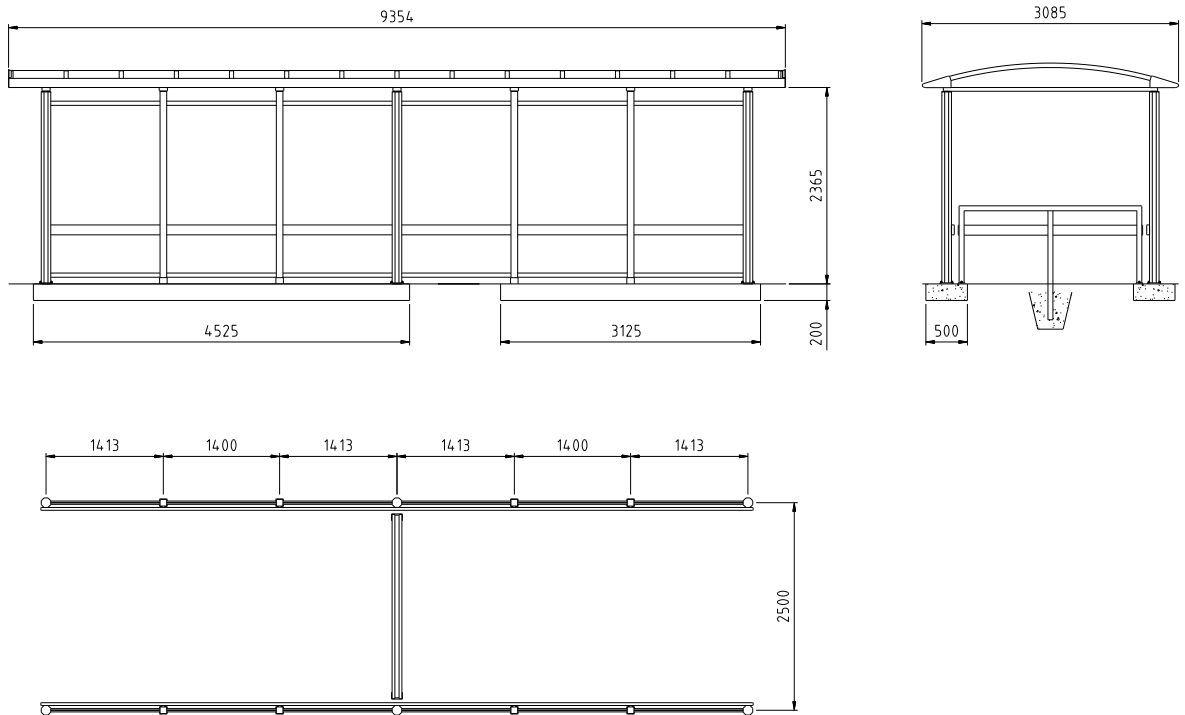

Traffic Trolley Enkel, 2P

Stomme

Pulverlackerade aluminiumprofiler, i valfri RAL-kulör. Som alternativ anodiserade profiler.

Tak

Välvt tak av solid polykarbonat, klar alternativt rökfärgad.

Skivmaterial

8mm härdat glas.

Vattenavrinning

Utkast från taksarg i alla fyra hörn.

Markförankring

Prefabricerad betongplatta alt. betonglimpor.

Mått

2x3 rader á 18 = 108 kundvagnar.

Enligt skiss eller med enkel längd, 3-sektioner

Tillval